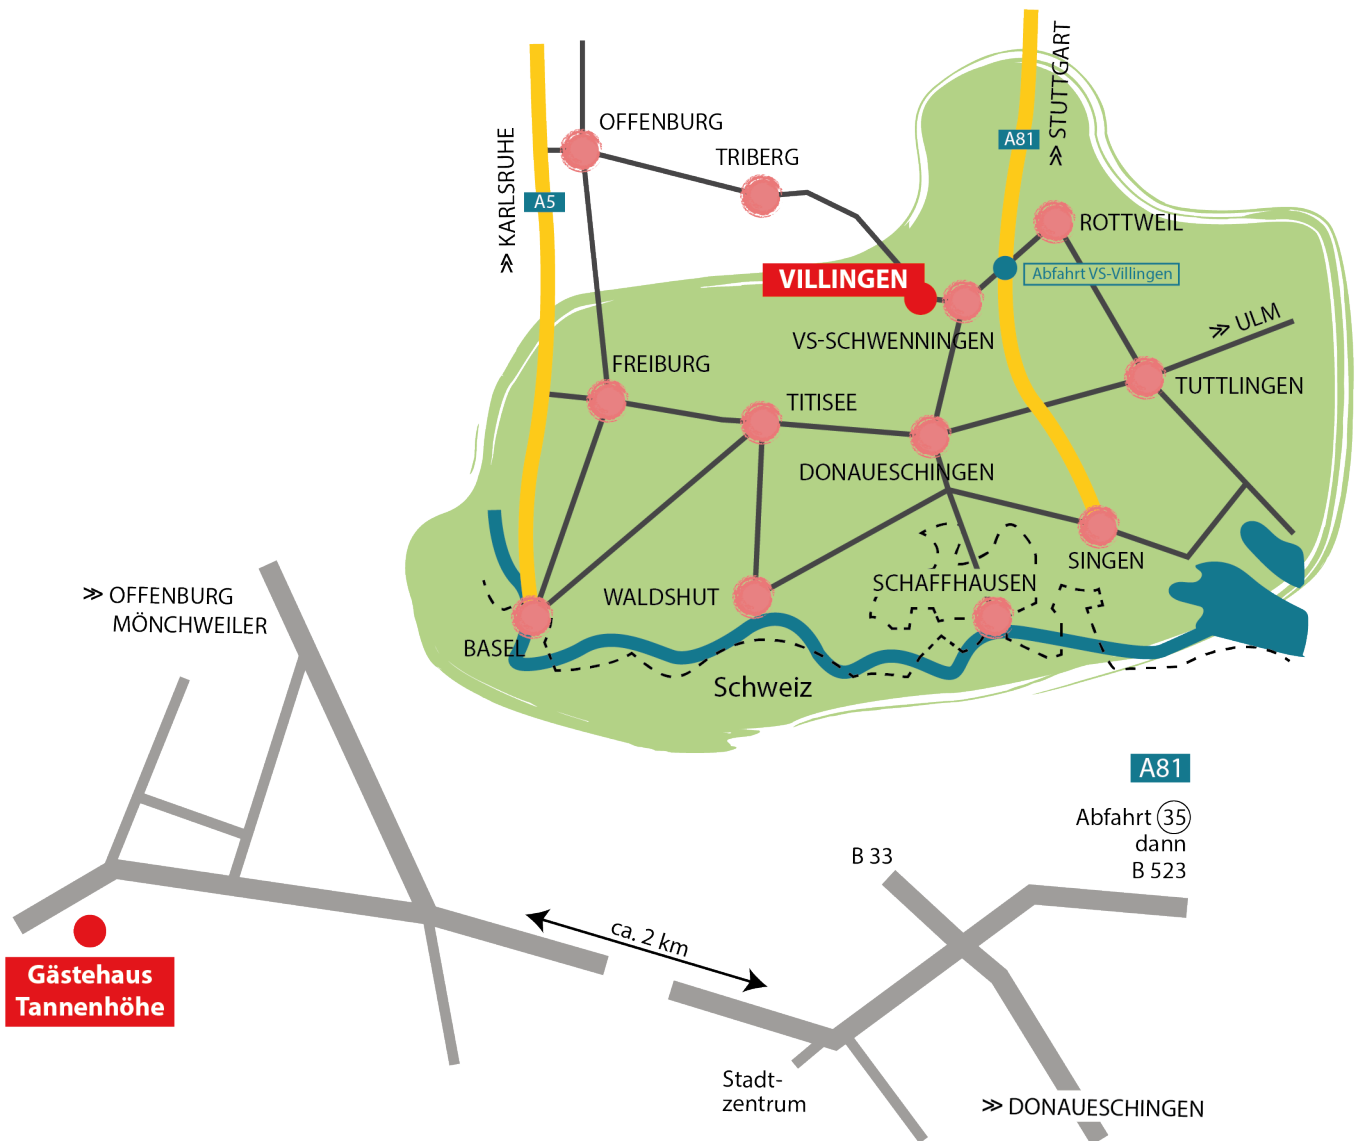

Wegbeschreibung zum Gästehaus Tannenhöhe in Villingen

So finden Sie den Weg zum Gästehaus Tannenhöhe in Villingen:

Mit öffentlichen Verkehrsmitteln:

- Anreise mit der Bahn bis Villingen Bahnhof, dann
- weiter mit dem Taxi oder
 - ab Bussteig E, Buslinie 7265 (in Richtung Königsfeld) bis Haltestelle Peterzeller Str. Nord, ca. 25 Min. Fußweg über die Oberförster-Ganter-Str., oder
 - ab Bussteig A, mit Buslinie 6 zur Tannenhöhe (Montag bis Freitag und Samstagvormittag)
Am Samstagnachmittag und Sonntag kann nach Fahrplan ein Rufbus bestellt werden (mind. 30 Min. vorher anmelden unter 07721 828282)

Bei Fragen sind wir gerne für Sie da:

Gästehaus Tannenhöhe
Obere Waldstraße 59
78048 VS-Villingen

Telefon: 07721 892-00
Durchwahl Anmeldung: 07721 892-243
werktags bis 18.00 Uhr
Fax: 07721 892-100
E-Mail: tannenhoehe-anmeldung@dmh-aidlingen.de