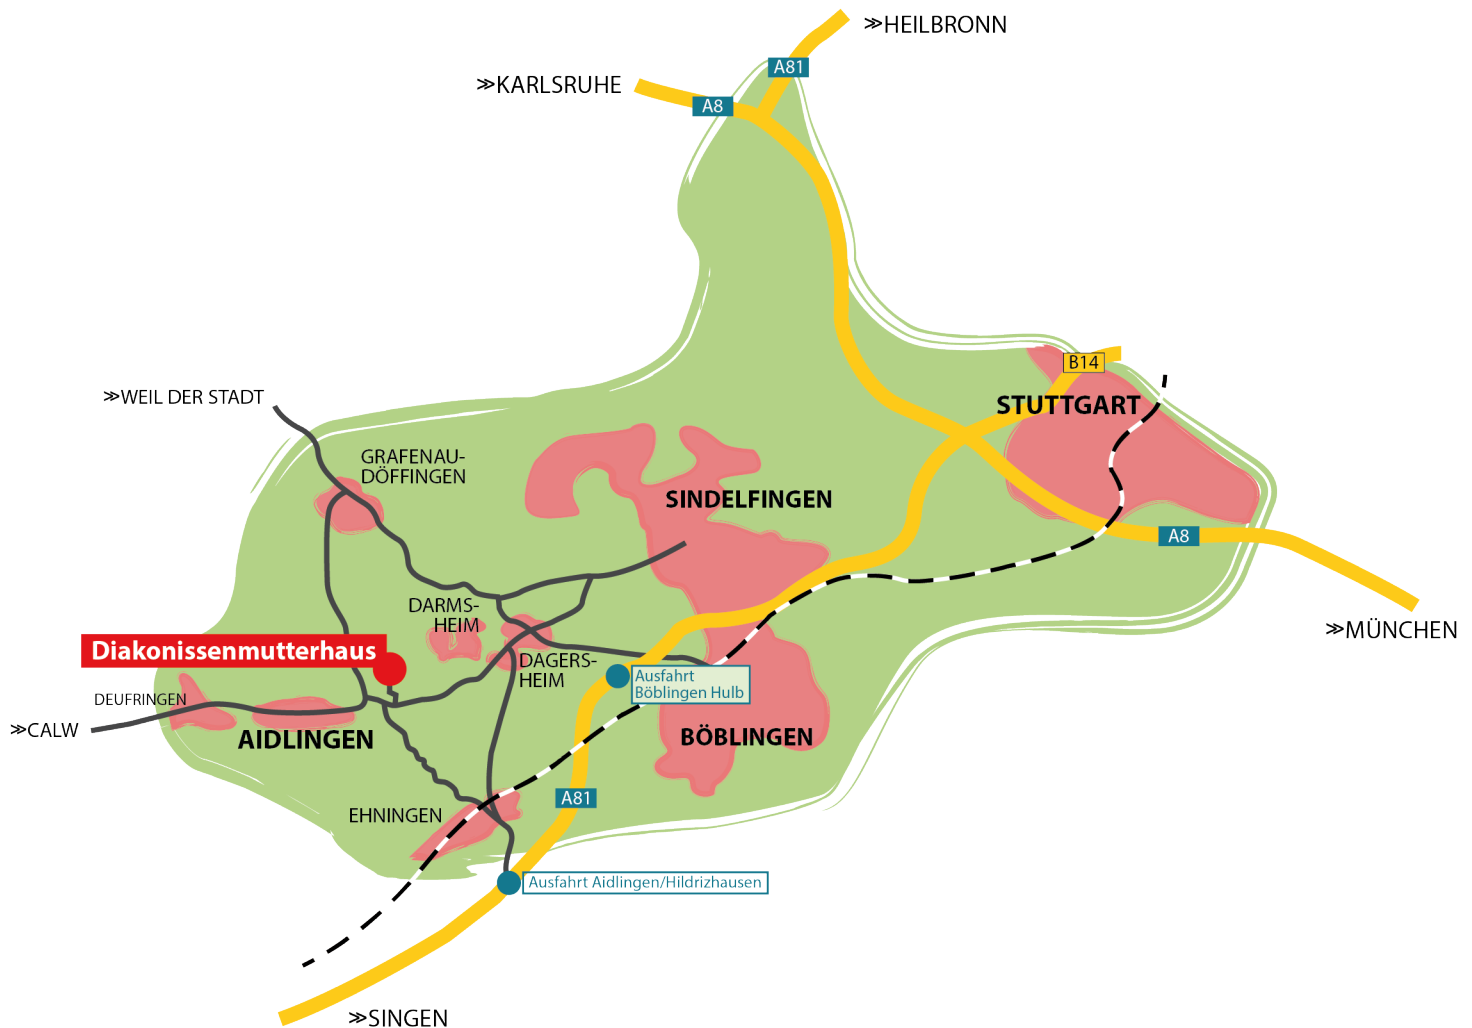

Wegbeschreibung zum Diakonissenmutterhaus Aidlingen

So finden Sie den Weg zum Diakonissenmutterhaus Aidlingen:

Mit öffentlichen Verkehrsmitteln:

Anreise mit der Bahn bis Böblingen Bahnhof
ab Bussteig 12 mit Bus 763 Richtung Calw
bis Haltestelle Diakonissenmutterhaus Aidlingen
(Haltestelle liegt vor dem Ort Aidlingen),
danach sind es noch etwa 15 Min. Fußweg

Mit dem PKW von Norden:

Autobahn A81, Ausfahrt Böblingen-Hulb/Calw
weiter Richtung Darmsheim, Aidlingen,
oberhalb von Aidlingen rechts abbiegen
Richtung Diakonissenmutterhaus Aidlingen

Mit dem PKW von Süden: